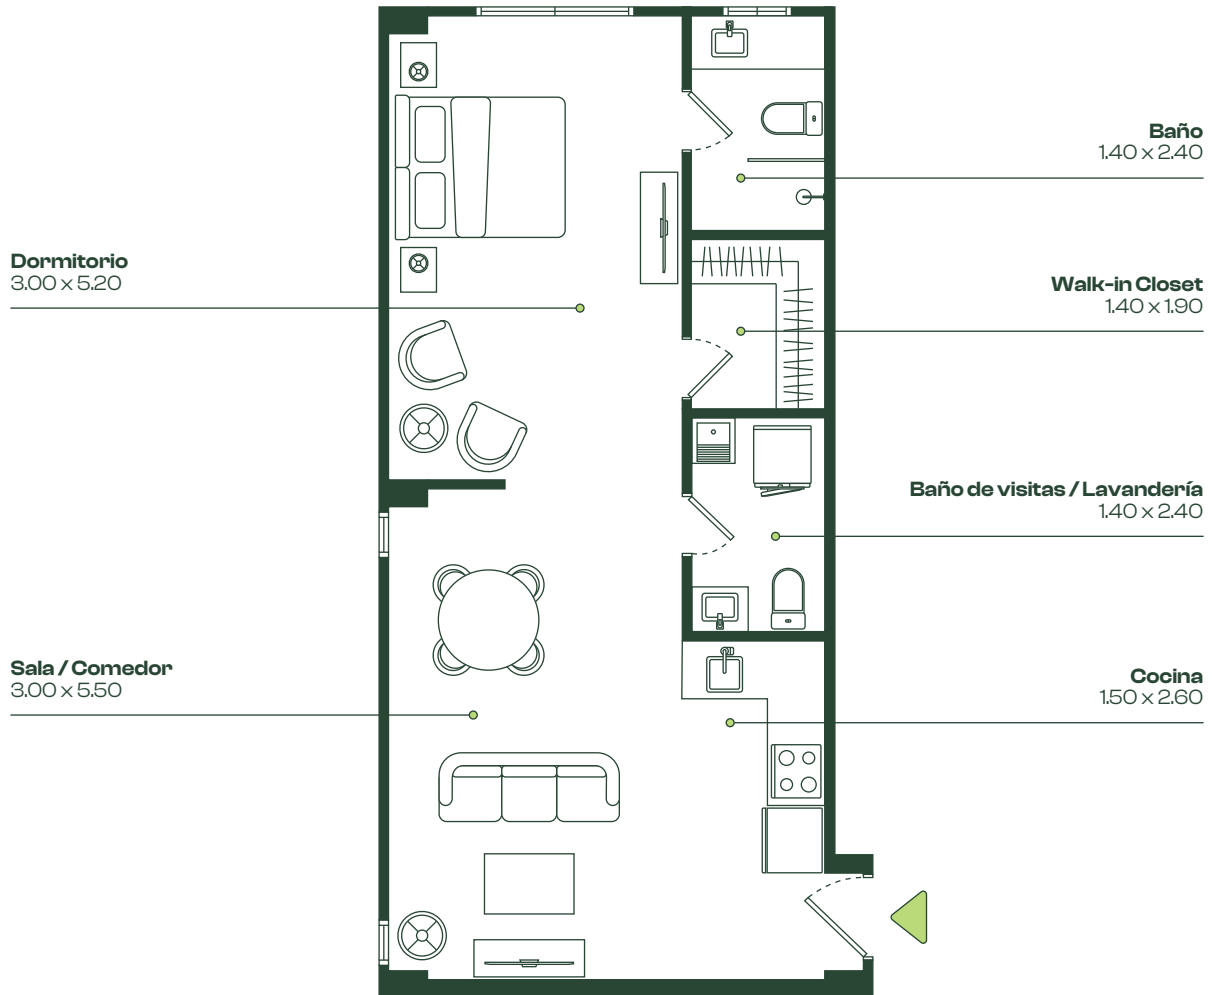

Departamento 604 52.26 m²

1 dormitorio, 1 baño y medio

Piso 6

Vista hacia Cerro Azul / Olivos II

Departamento 604

1 dormitorio, 1 baño y medio

Área total 52.26 m²

Incluye espacio de parqueo.

📍 @construccion.marbe

Piso 6

Planta departamentos

Cerro Azul / Olivos II

Av. Leopoldo Carrera