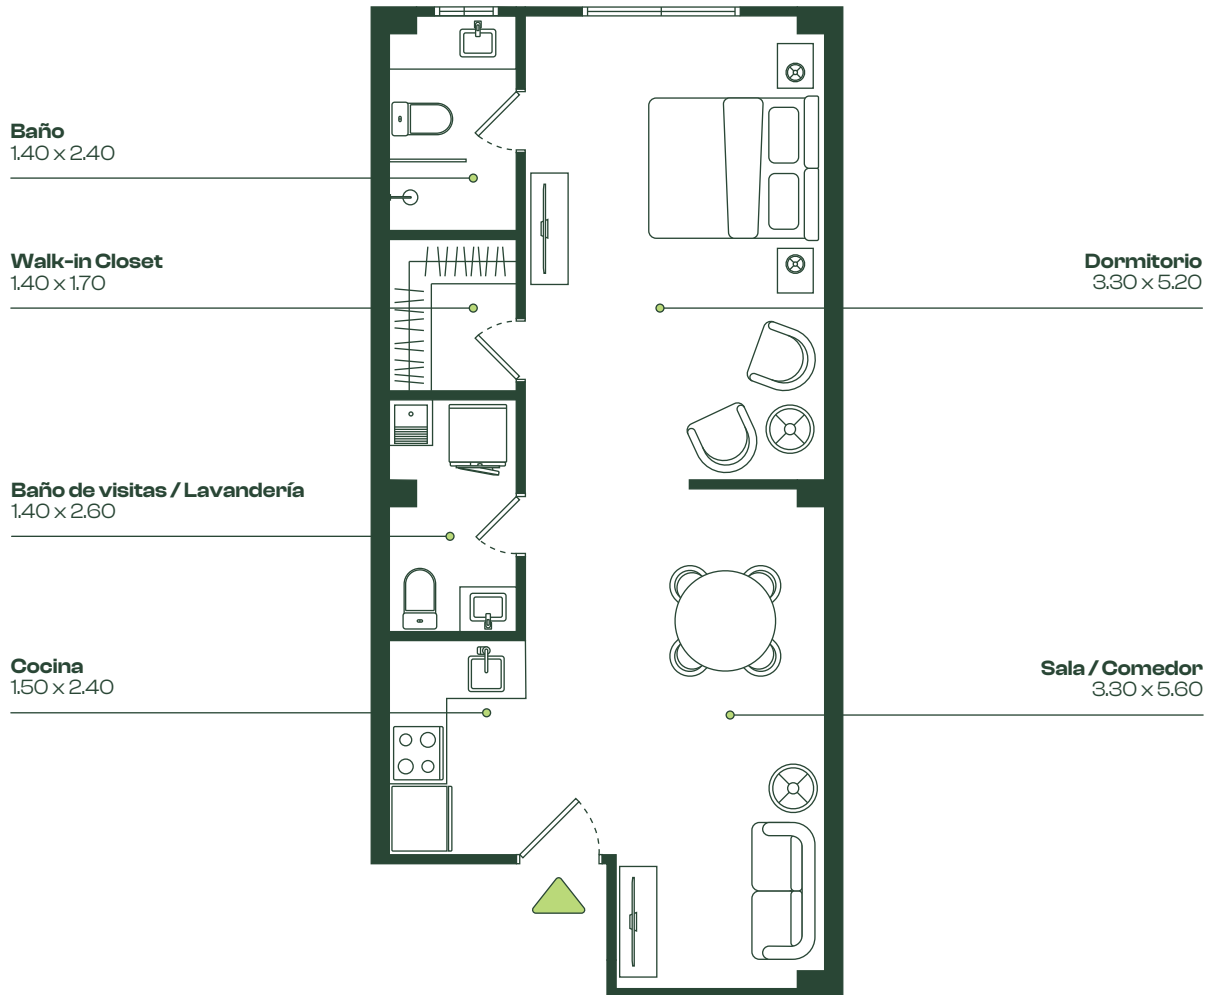

Departamento 605 51.75 m²

1 dormitorio, 1 baño y medio

Piso 6

Vista hacia Cerro Azul / Olivos II

Departamento 605

1 dormitorio, 1 baño y medio

Área total **51.75 m²**

Incluye espacio de parqueo.