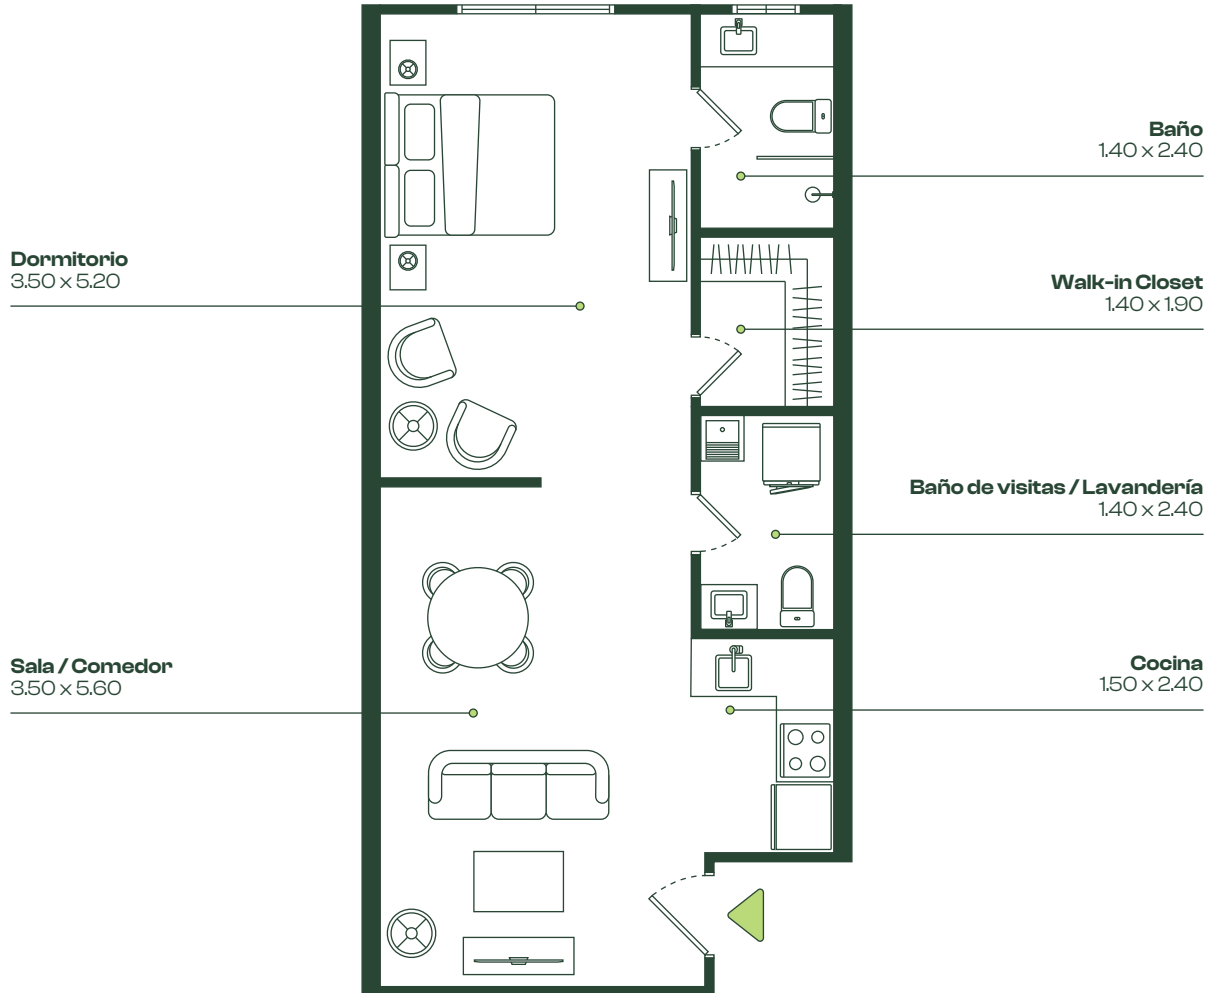

Departamento 606 55.60 m²

1 dormitorio, 1 baño y medio

Piso 6

Vista hacia Cerro Azul / Olivos II

Piso 6 Planta departamentos

Cerro Azul / Olivos II

Av. Leopoldo Carrera

Departamento 606

1 dormitorio, 1 baño y medio

Área total 55.60 m²

Incluye espacio de parqueo.

Información de ventas

En oficina: Av. Leopoldo Carrera, edificio Marbe Business Center, oficina 110. Guayaquil, Ecuador; o en obra.