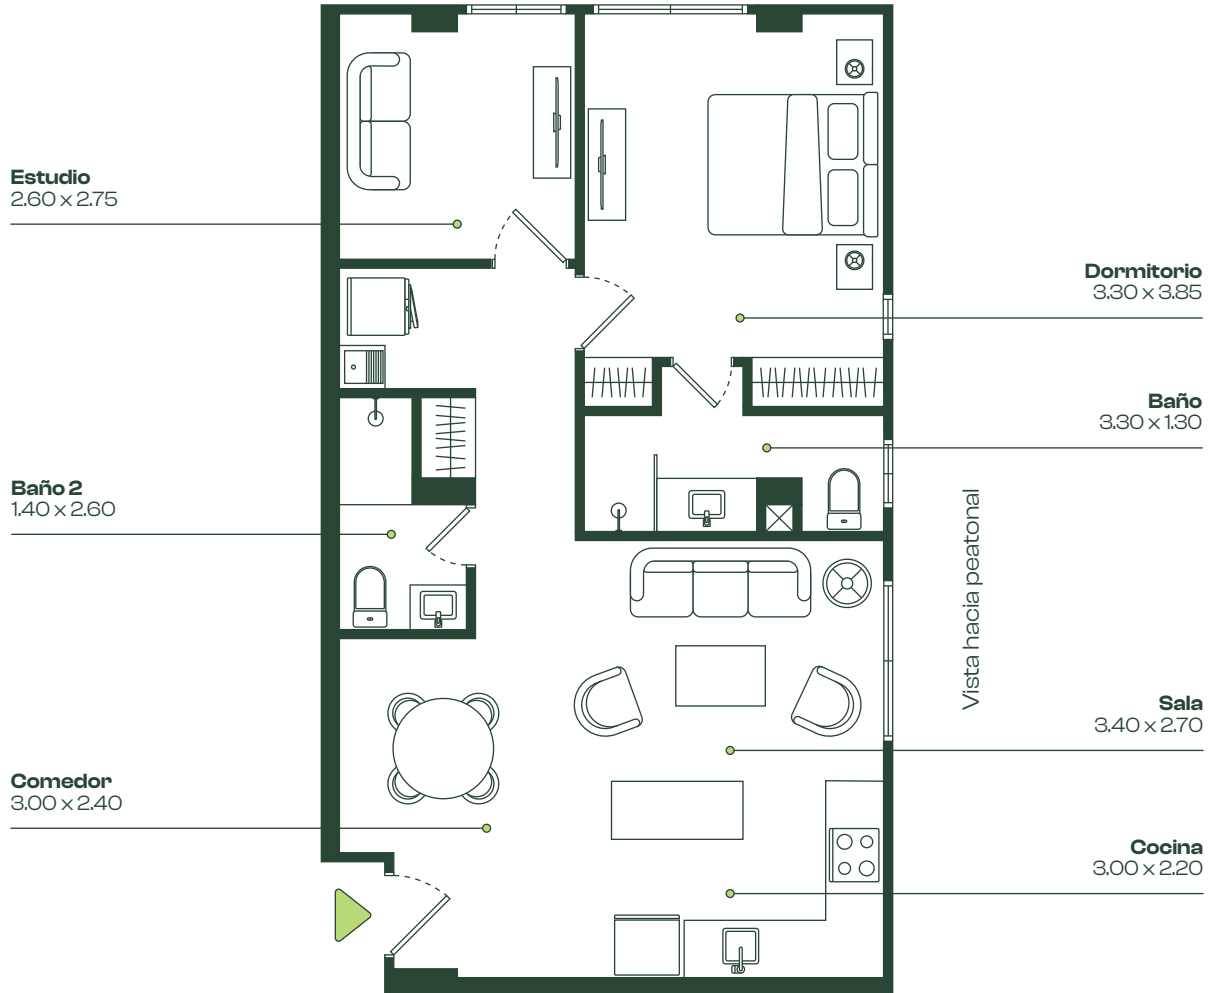

Departamento 607 67.46 m²

1 dormitorio + estudio, 2 baños

Piso 6

Vista hacia Cerro Azul / Olivos II

Departamento 607

1 dormitorio + estudio, 2 baños

Área total 67.46 m²

Incluye espacio de parqueo.

📍 @construccionmarbe

Piso 6

Planta departamentos

Cerro Azul / Olivos II

Av. Leopoldo Carrera

Proyecto financiado por
Produbanco
Grupo Promerica

marbe
CONSTRUCTORA